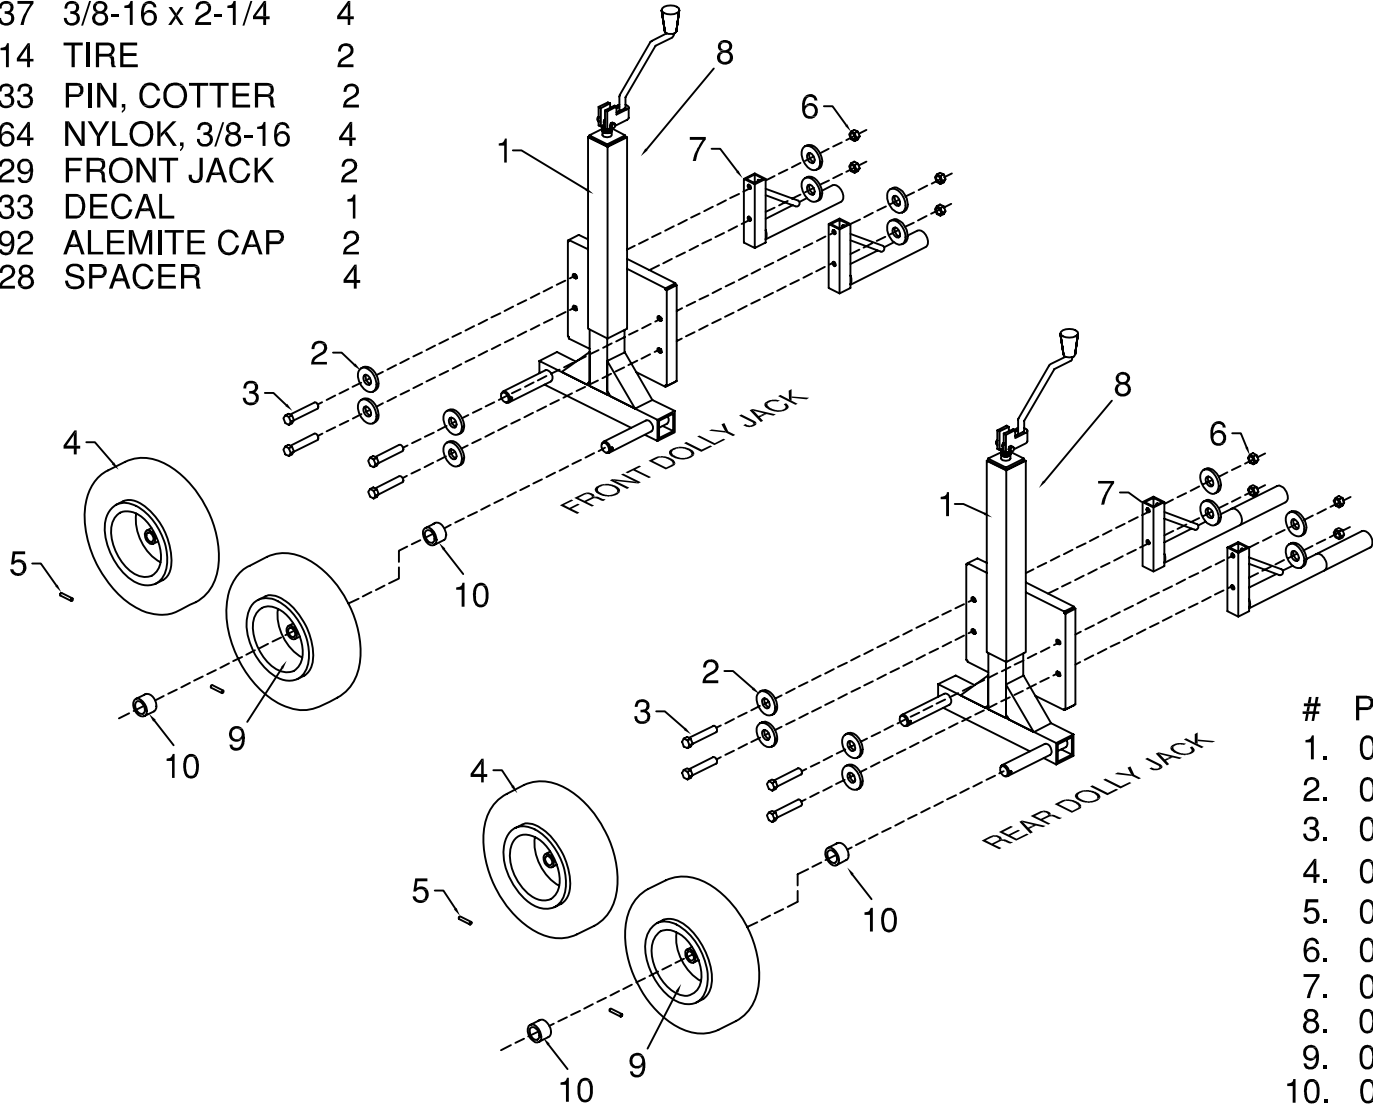

PRO DOLLY JACK ASSEMBLY - 027684

#	PART #	DESC.	QTY.
1.	026898	DOLLY JACK	1
2.	017751	3/8 FW	8
3.	040637	3/8-16 x 2-1/4	4
4.	099014	TIRE	2
5.	010133	PIN, COTTER	2
6.	010464	NYLOK, 3/8-16	4
7.	026729	FRONT JACK	2
8.	039633	DECAL	1
9.	015692	ALEMITE CAP	2
10.	024628	SPACER	4

#	PART #	DESC.	QTY.
1.	026898	DOLLY JACK	1
2.	017751	3/8 FW	8
3.	040637	3/8-16 x 2-1/4	4
4.	099014	TIRE	2
5.	010133	PIN, COTTER	2
6.	010464	NYLOK, 3/8-16	4
7.	026728	REAR JACK	2
8.	039633	DECAL	1
9.	015692	ALEMITE CAP	2
10.	024628	SPACER	4