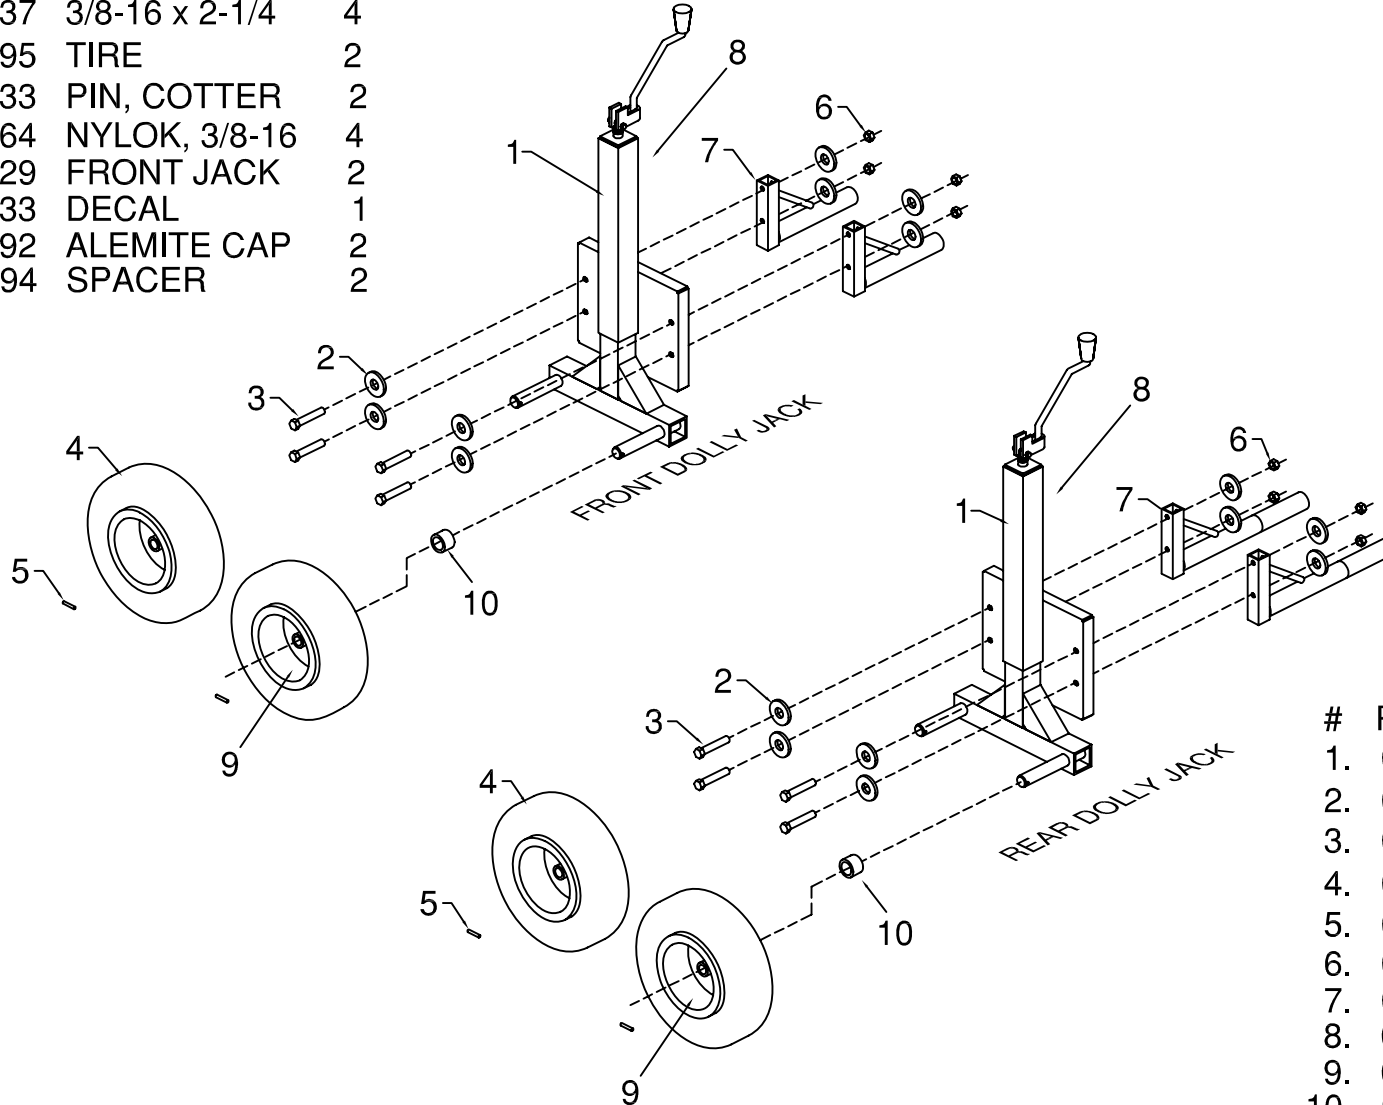

SP, HP, HD530 DOLLY JACK ASSEMBLY - 039090

#	PART #	DESC.	QTY.
1.	039091	DOLLY JACK	1
2.	017751	3/8 FW	8
3.	040637	3/8-16 x 2-1/4	4
4.	039095	TIRE	2
5.	010133	PIN, COTTER	2
6.	010464	NYLOK, 3/8-16	4
7.	026729	FRONT JACK	2
8.	039633	DECAL	1
9.	015692	ALEMITE CAP	2
10.	039094	SPACER	2

#	PART #	DESC.	QTY.
1.	039091	DOLLY JACK	1
2.	017751	3/8 FW	8
3.	040637	3/8-16 x 2-1/4	4
4.	039095	TIRE	2
5.	010133	PIN, COTTER	2
6.	010464	NYLOK, 3/8-16	4
7.	039581	REAR JACK	2
8.	039633	DECAL	1
9.	015692	ALEMITE CAP	2
10.	039094	SPACER	2