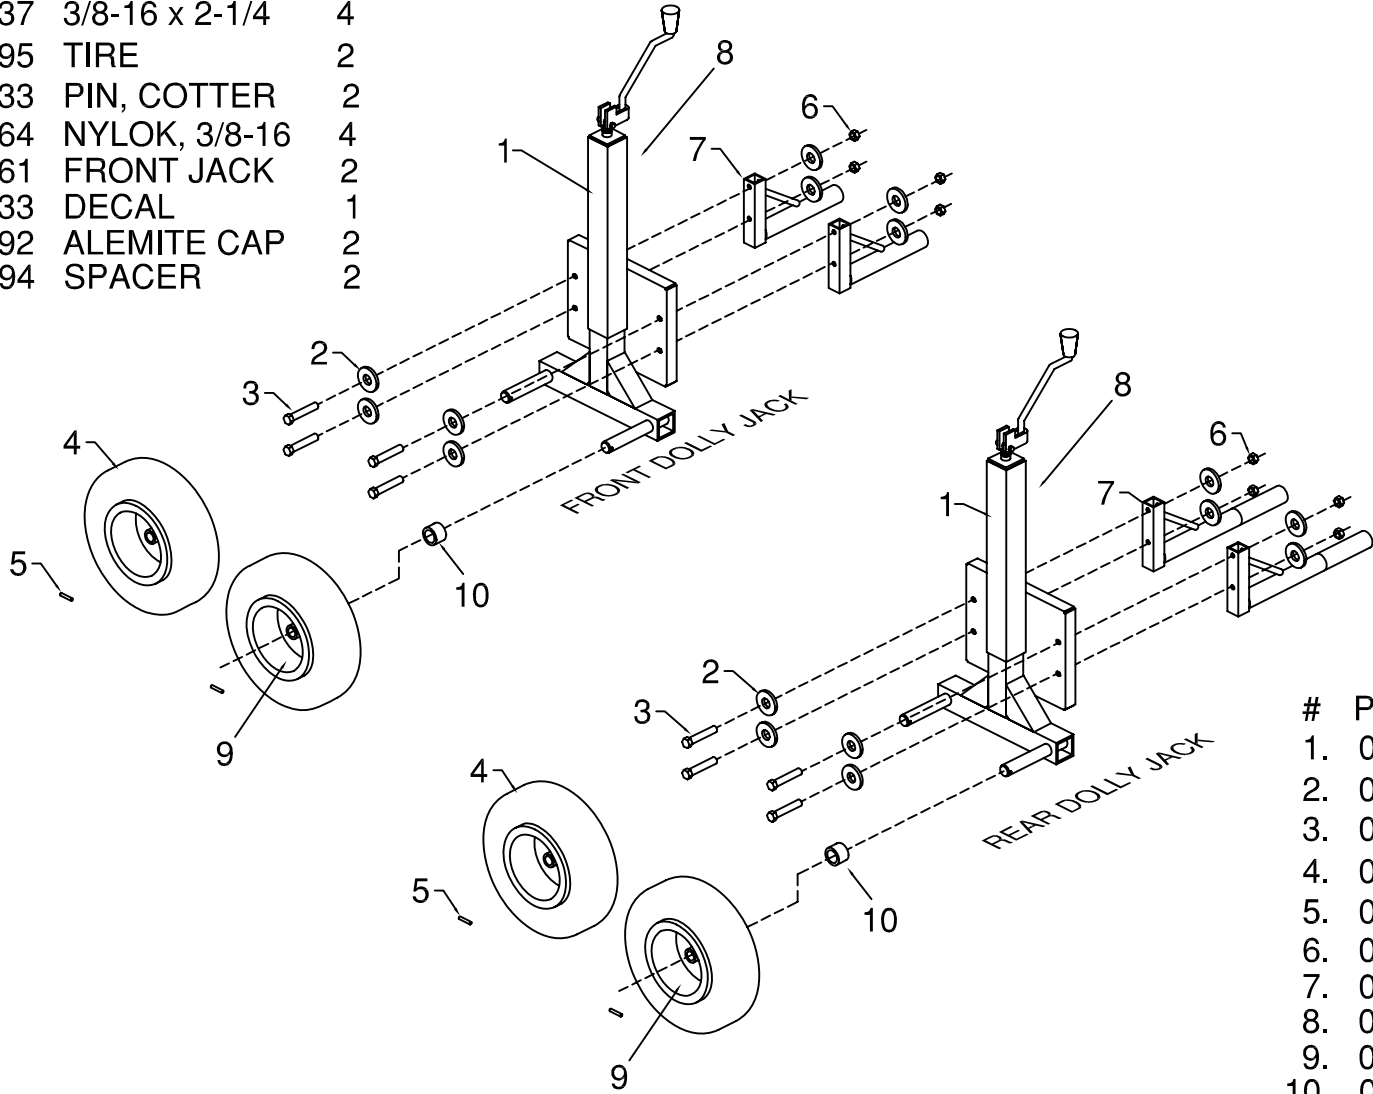

# SP500, HD550 DOLLY JACK ASSEMBLY - 039578

#	PART #	DESC.	QTY.
1.	039091	DOLLY JACK	1
2.	017751	3/8 FW	8
3.	040637	3/8-16 x 2-1/4	4
4.	039095	TIRE	2
5.	010133	PIN, COTTER	2
6.	010464	NYLOK, 3/8-16	4
7.	040661	FRONT JACK	2
8.	039633	DECAL	1
9.	015692	ALEMITE CAP	2
10.	039094	SPACER	2

#	PART #	DESC.	QTY.
1.	039091	DOLLY JACK	1
2.	017751	3/8 FW	8
3.	040637	3/8-16 x 2-1/4	4
4.	039095	TIRE	2
5.	010133	PIN, COTTER	2
6.	010464	NYLOK, 3/8-16	4
7.	040352	REAR JACK	2
8.	039633	DECAL	1
9.	015692	ALEMITE CAP	2
10.	039094	SPACER	2